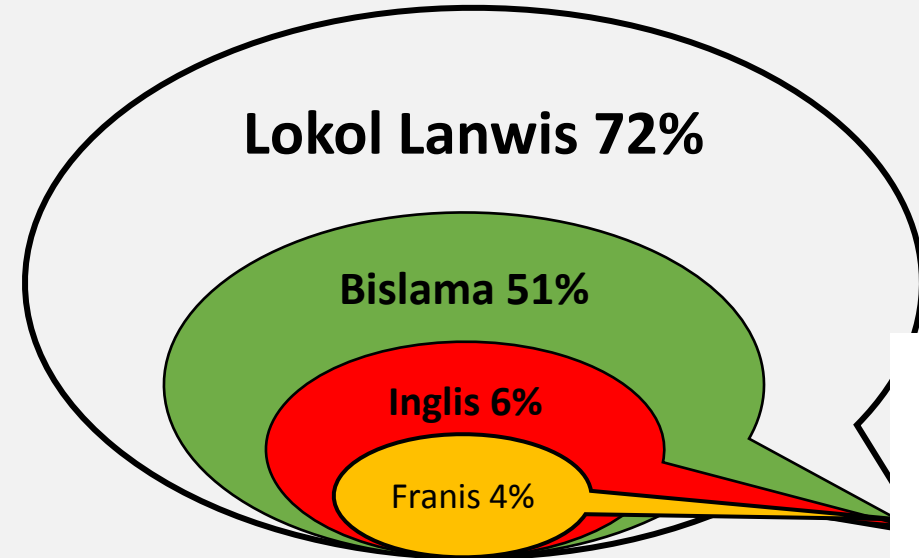

# Lanwis long Vanuatu

## Be ol yangfala 15-24 yia long taon **OLI STAP LUSUM LOKOL LANWIS**