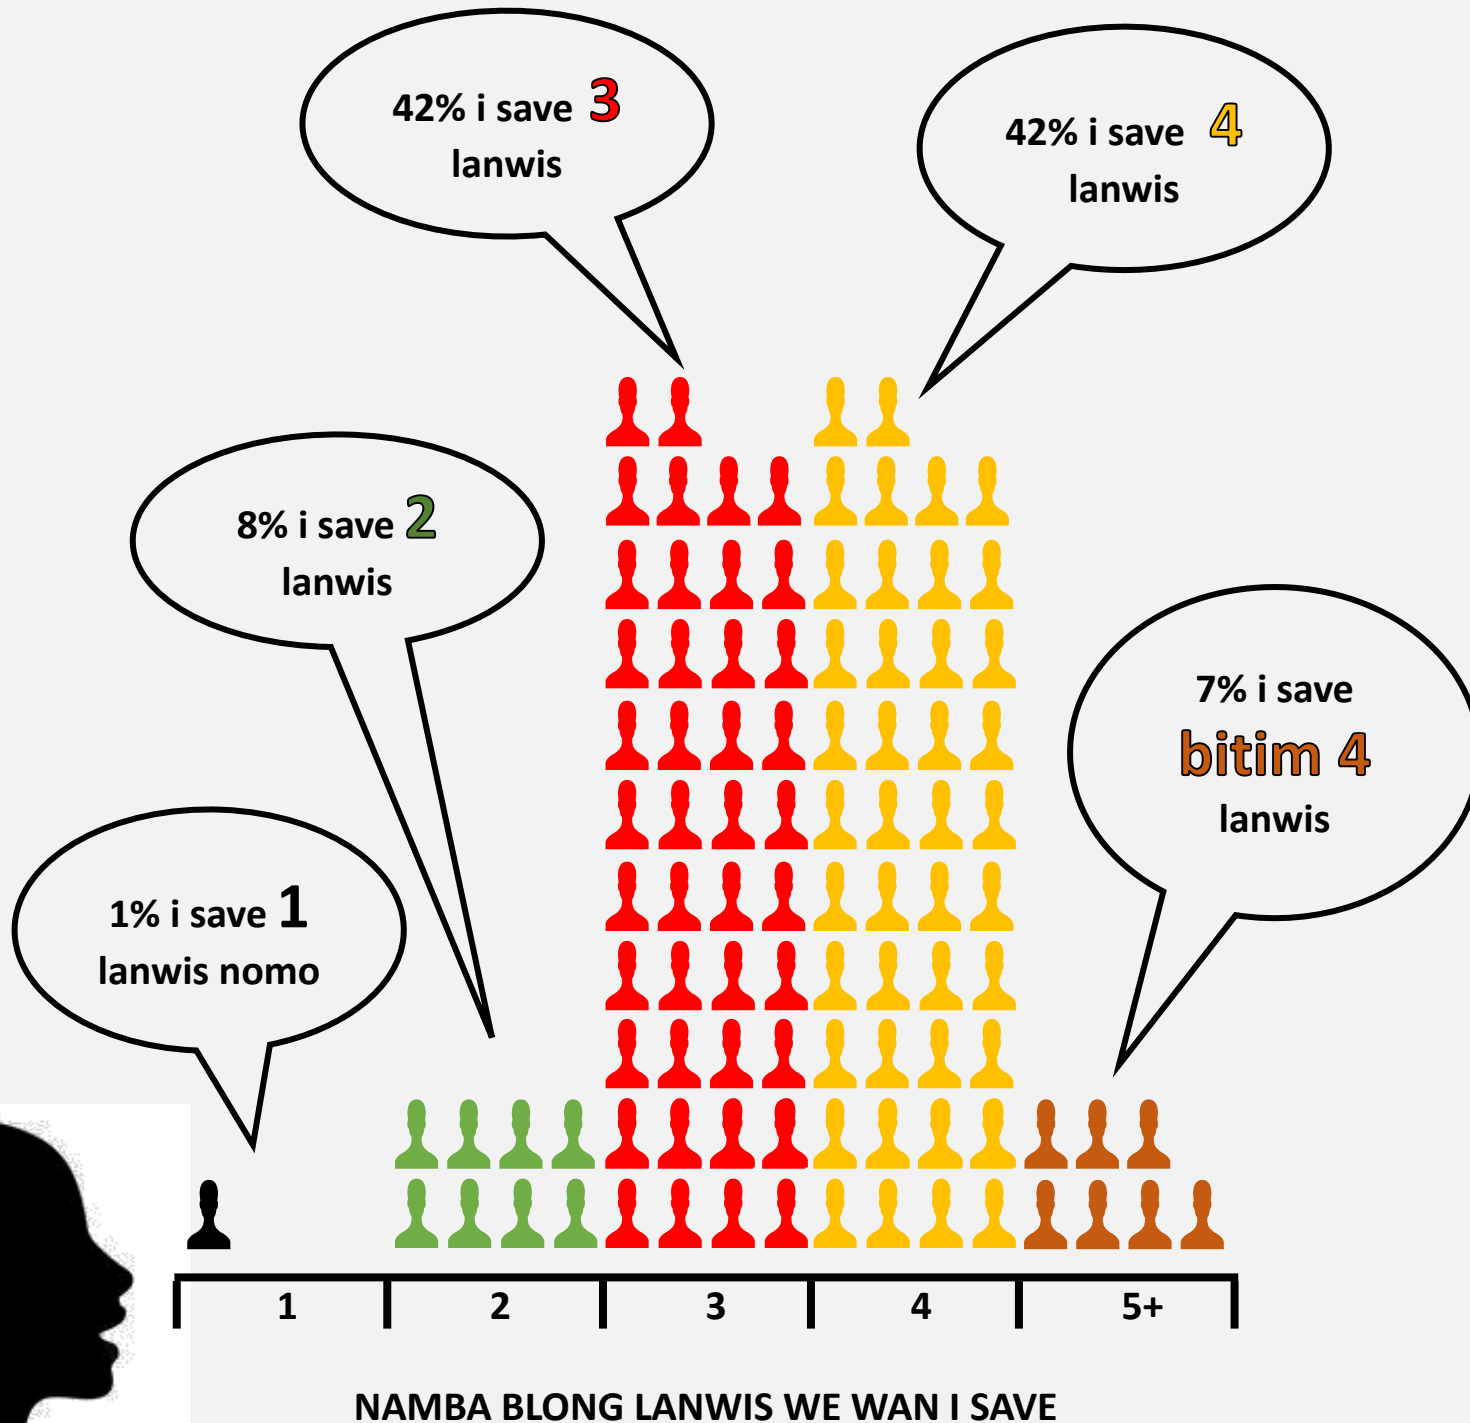

# Lanwis long Vanuatu

## PLANTE long ol NI-VANUATU I SAVE TOKTOK BITIM 3 LANWIS

## Be ol yangfala 15-24 yia long taon **OLI STAP LUSUM LOKOL LANWIS**